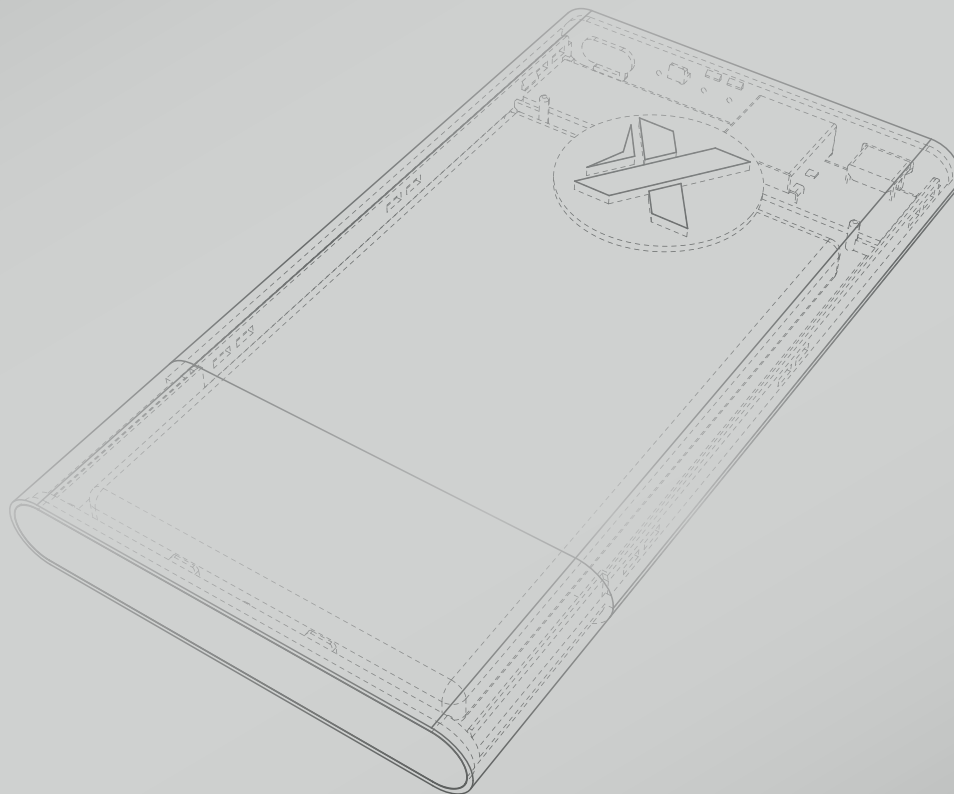

chargeur / charger