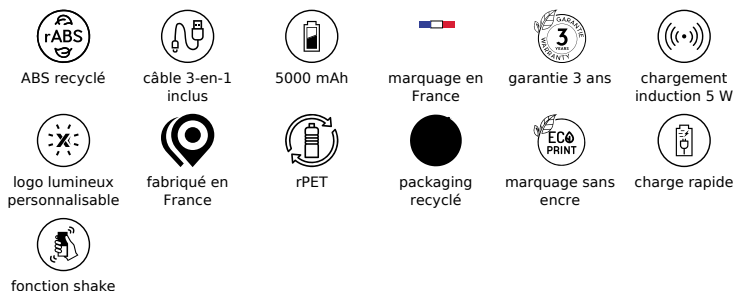

P34 - Powerbank Wireless Wood 5000 MAh MIF

Découvrez notre best-seller P36 en version Made in France !

Batterie de secours lumineuse 5000 mAh Made in France en bois de chêne français, assemblé et personnalisé en France.

Ce produit est unique et numéroté. Il a été fabriqué à partir de bois de chêne des Ardennes par un artisan ébéniste dans le Nord (59). Il a ensuite été assemblé dans un Etablissement et Service d'Aide par le Travail (ESAT) et marqué à Colombey-les-Deux-Eglises (52).

La valeur ajoutée représente 88,14% du prix départ usine en France : (cf. Information sur le Made in France).

Ce powerbank est doté d'une entrée/sortie en USB-C et de la technologie induction 5W.

Vous pouvez mettre en valeur le logo lumineux grâce à la fonction "Shake" : il s'allume durant 30 secondes dès que vous touchez le powerbank. Il reste également allumé quand il se recharge.

Tout est inclus : personnalisation logo lumineux, coffret cadeau en papier recyclé et câble de chargement 3-en-1 en rPET 5V/2A.

Spécifications techniques

- La valeur ajoutée représente 88,14% du prix départ usine en France :
  - Bois de chêne des Ardennes
  - Fabriqué en France par un artisan ébéniste (59)
  - Assemblé dans un Etablissement et Service d'Aide par le Travail (ESAT)
  - Marqué à Colombey-les-Deux-Eglises (52)
  - Code douanier : 8507600090
- ABS recyclé avec finition soft-touch
- Batterie universelle rechargeable Li-Ion polymer Grade A munie d'un coupe circuit réf. IP5 306
- Indicateur de charge lumineux
- Capacité : 5000 mAh
- Entrée / sortie : 5V/2A
- Induction : 5W - 5V/1A
- Dimensions : 125 x 70 x 12.6 mm / câble : 50 cm
- Poids : 130 g
- Garantie 3 ans
- Patent EUROPE EUIPO
- Code douanier : 8507600090

Mise en tension "Shake" avec logo lumineux qui s'allume (la batterie peut rester avec le logo allumé non-stop pendant 20 jours sans être rechargée).

Personnalisation

Zones de marquage possibles (selon les références et l'origine du stock) :

- marquage logo lumineux - 75 x 35 mm

Packaging